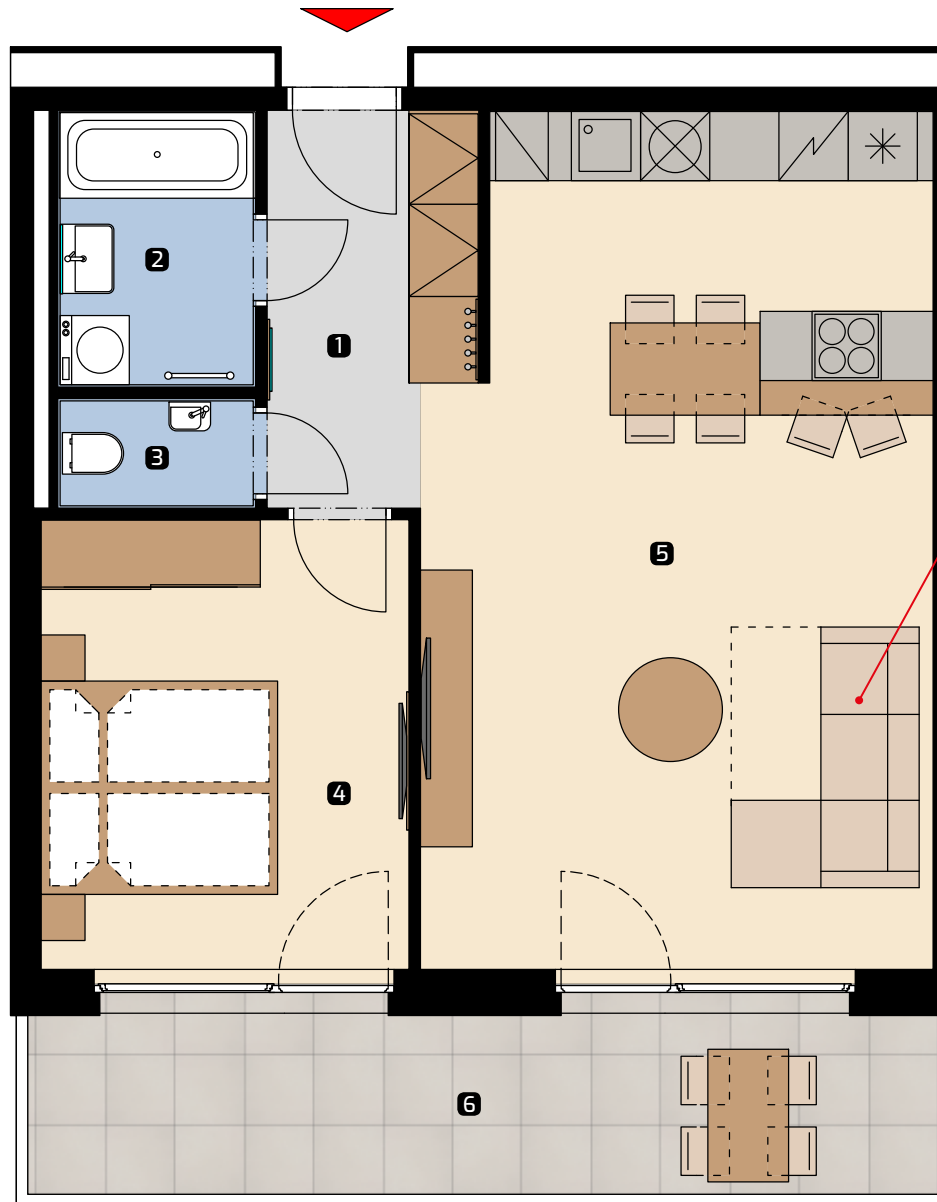

Apartment area
Výmera bytu

1 hall zádverie	5,84 m ²
2 bathroom kúpeľňa	4,06 m ²
3 wc wc	1,64 m ²
4 bedroom spálňa	12,75 m ²
5 living room obývací izba	31,89 m ²
Total / Celkom	56,18 m²
6 balcony balkón	13,25 m ²
Total usable area Plocha spolu	69,43 m²

extendable
sofa
rozkladacia
pohovka

Apartment orientation
Orientácia bytu v areáli