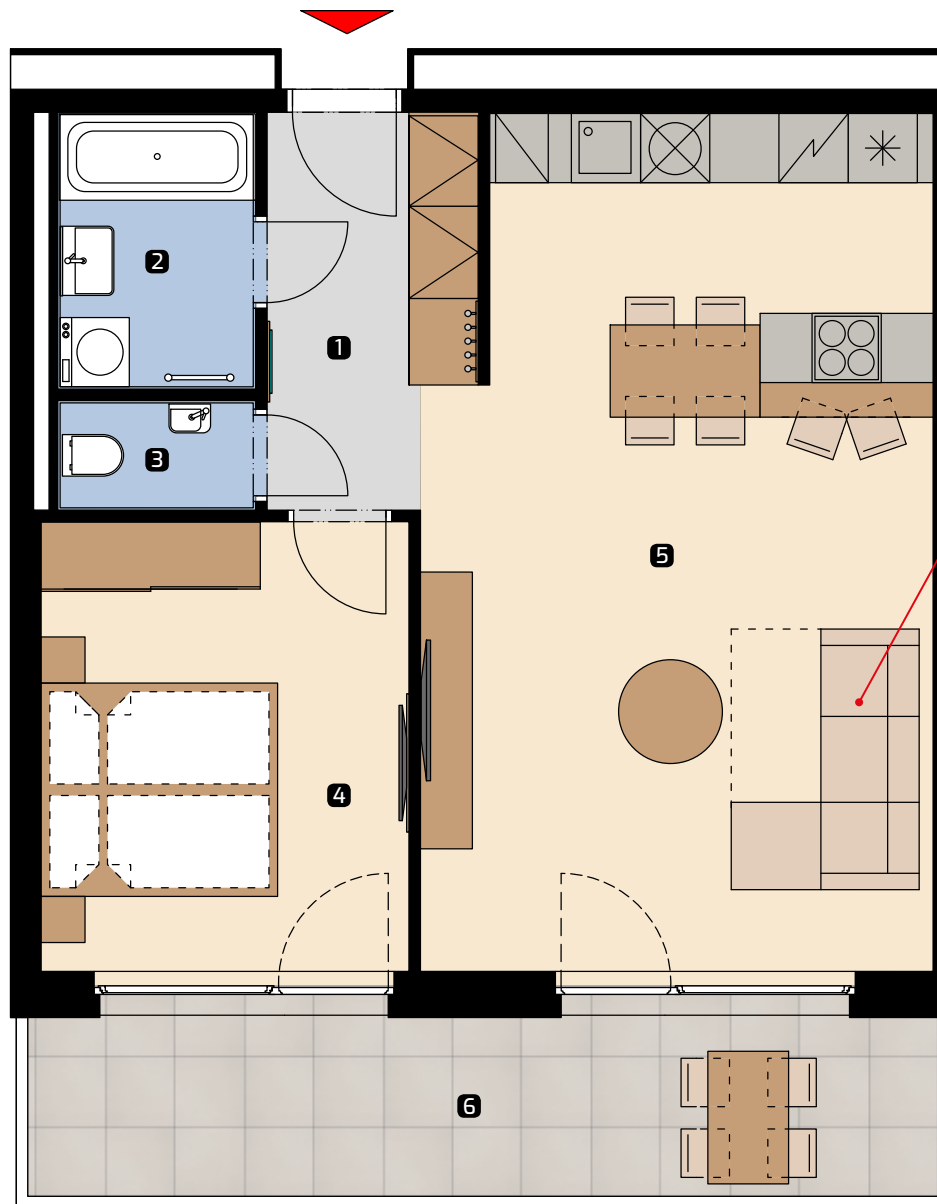

Apartment area  
Výmera bytu

1 hall zádverie	5,84 m <sup>2</sup>
2 bathroom kúpeľňa	4,06 m <sup>2</sup>
3 wc wc	1,64 m <sup>2</sup>
4 bedroom spálňa	12,75 m <sup>2</sup>
5 living room obývacia izba	31,89 m <sup>2</sup>
<b>Total / Celkom</b>	<b>56,18 m<sup>2</sup></b>
6 balcony balkón	13,25 m <sup>2</sup>
<b>Total usable area Plocha spolu</b>	<b>69,43 m<sup>2</sup></b>

extendable  
sofa  
rozkladacia  
pohovka

Apartment orientation  
Orientácia bytu v areáli