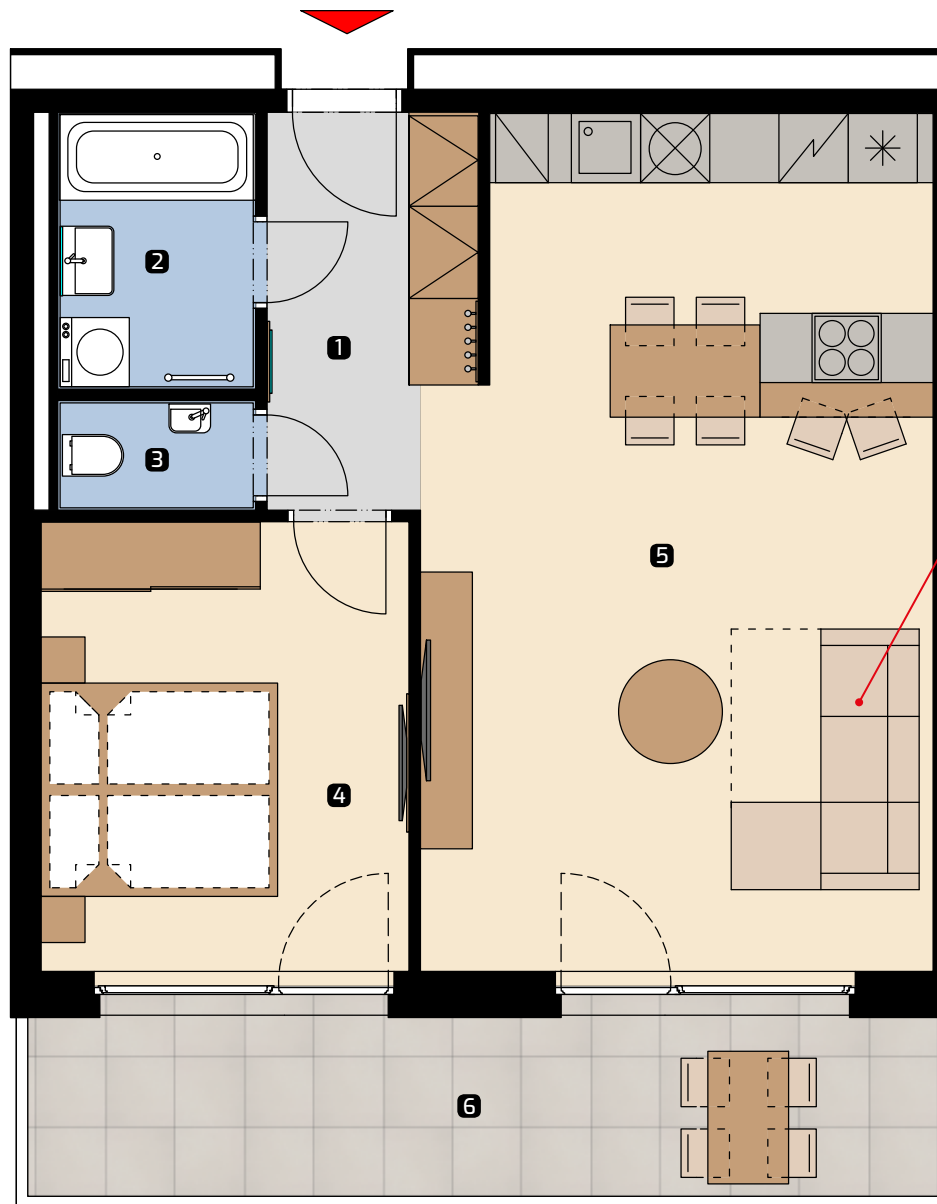

Apartment area
Výmera bytu

1 hall zádverie	5,84 m ²
2 bathroom kúpeľňa	4,06 m ²
3 wc wc	1,64 m ²
4 bedroom spálňa	12,75 m ²
5 living room obývacia izba	31,89 m ²
Total / Celkom	56,18 m²
6 balcony balkón	13,25 m ²
Total usable area Plocha spolu	69,43 m²

extendable
sofa
rozkladacia
pohovka

Apartment orientation
Orientácia bytu v areáli