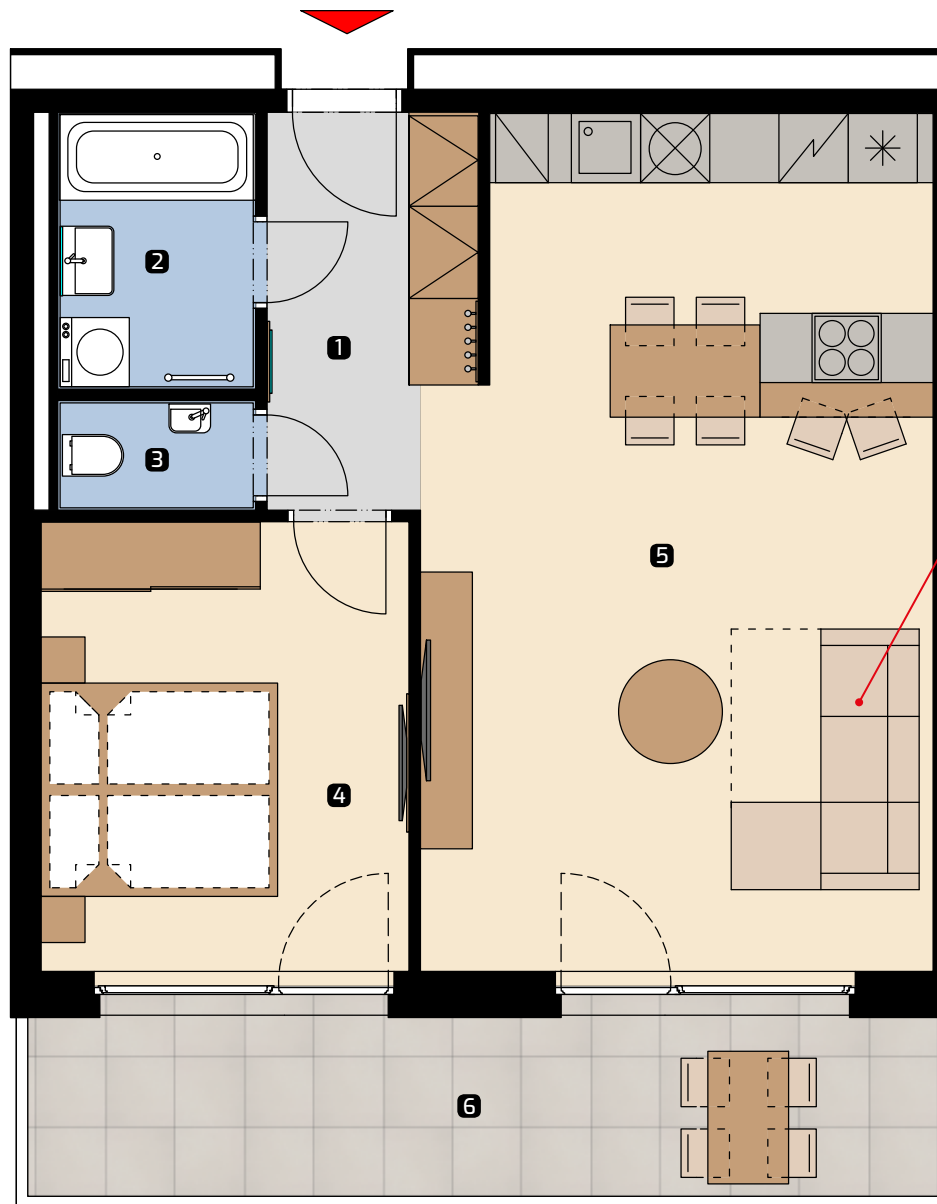

Apartment area
Výmera bytu

1 hall zádverie	5,84 m ²
2 bathroom kúpeľňa	4,06 m ²
3 wc wc	1,64 m ²
4 bedroom spálňa	12,75 m ²
5 living room obývacia izba	31,89 m ²
Total / Celkom	56,18 m²
6 balcony balkón	13,24 m ²
Total usable area Plocha spolu	69,42 m²

extendable
sofa
rozkladacia
pohovka

Apartment orientation
Orientácia bytu v areáli