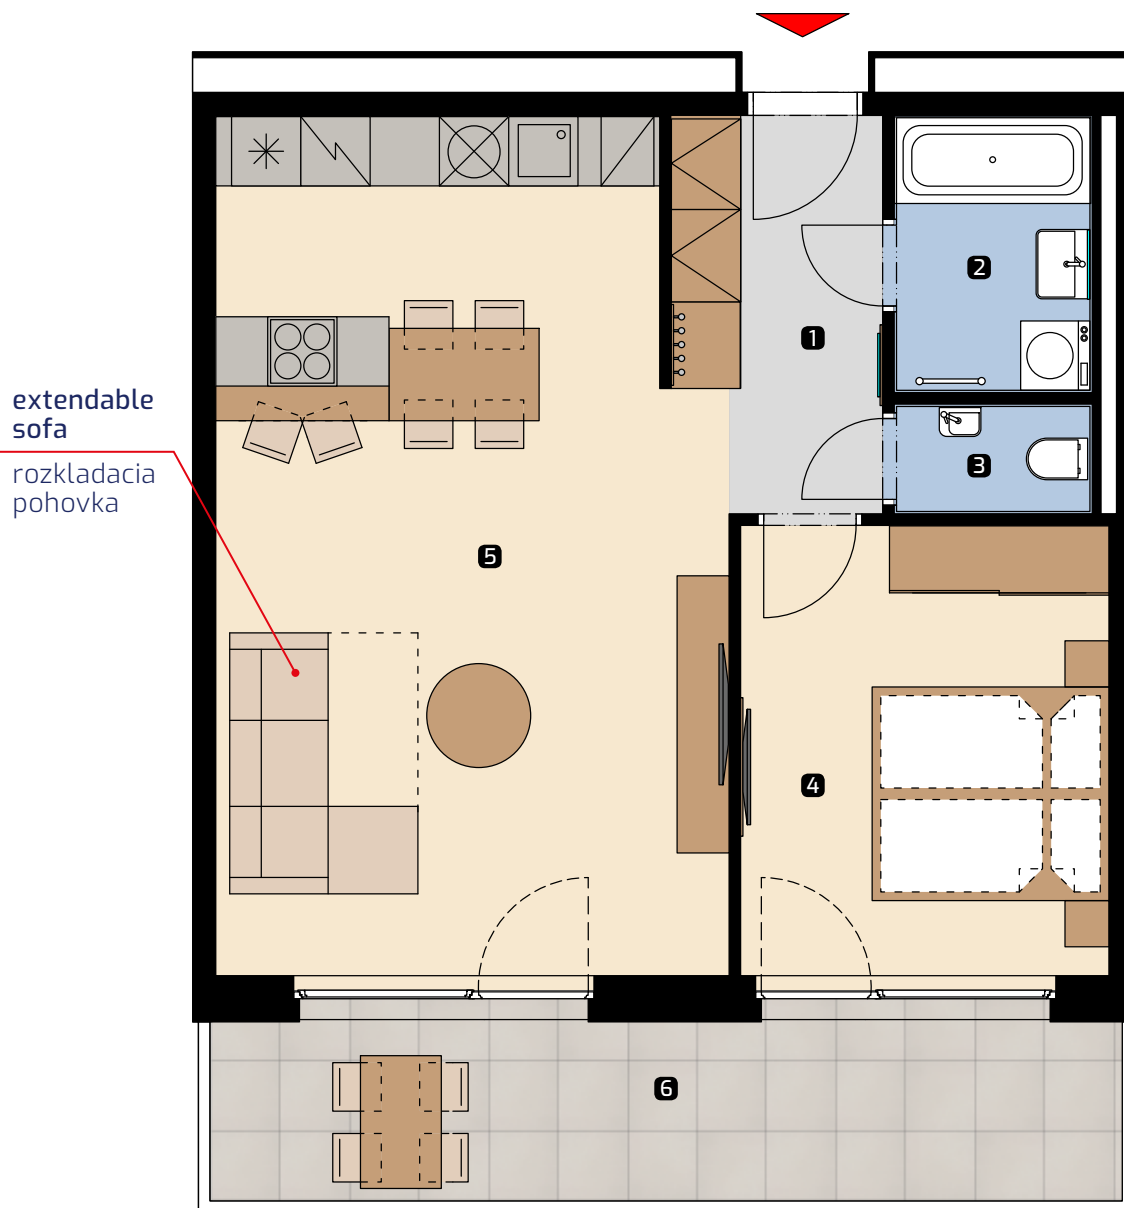

Apartment area
Výmera bytu

1 hall zádverie	5,84 m ²
2 bathroom kúpeľňa	4,06 m ²
3 wc wc	1,64 m ²
4 bedroom spálňa	13,01 m ²
5 living room obývacia izba	31,40 m ²
Total / Celkom	55,96 m²
6 balcony balkón	13,24 m ²
Total usable area Plocha spolu	69,20 m²

Apartment orientation
Orientácia bytu v areáli