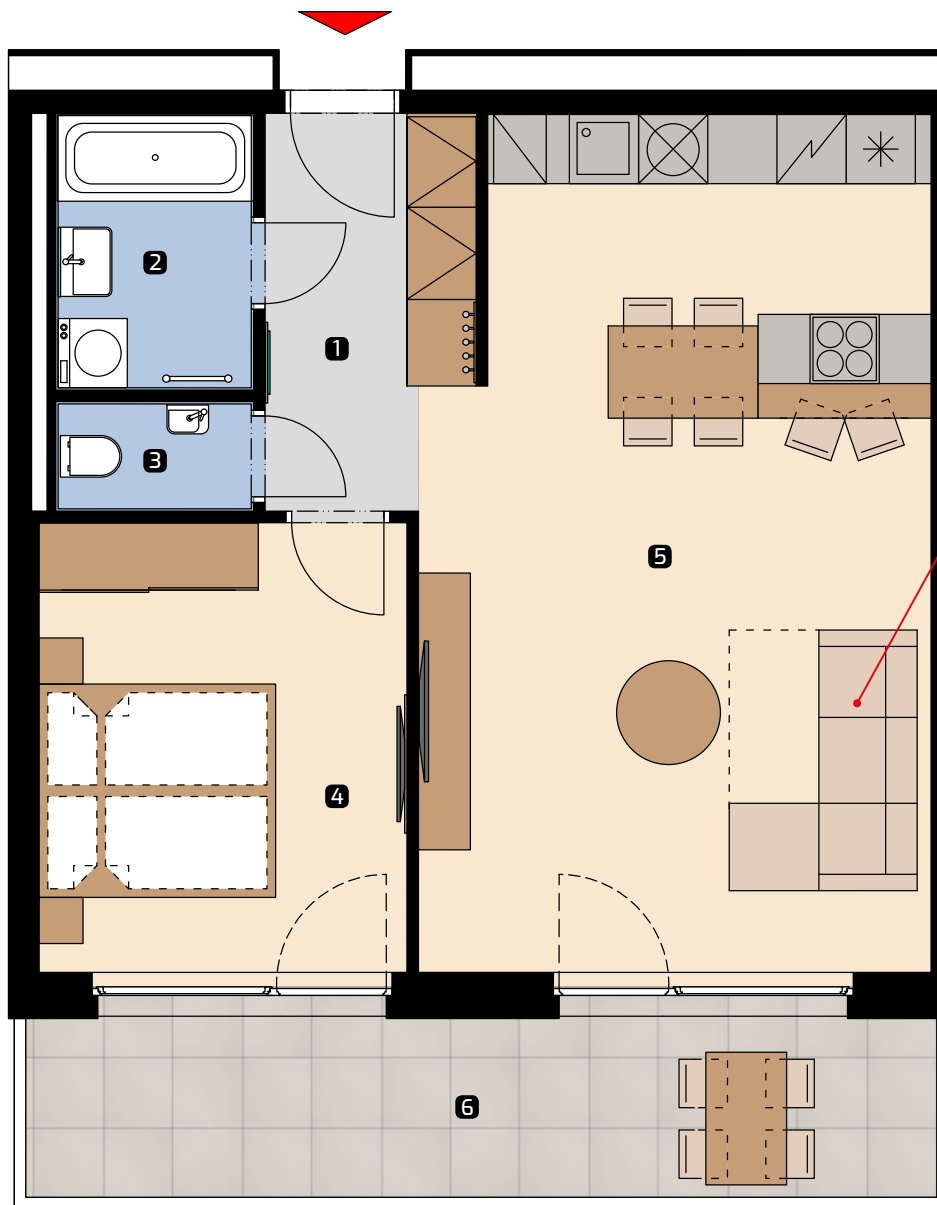

Apartment area
Výmera bytu

1 hall zádverie	5,84 m ²
2 bathroom kúpeľňa	4,06 m ²
3 wc wc	1,64 m ²
4 bedroom spálňa	12,75 m ²
5 living room obývacia izba	31,89 m ²
Total / Celkom	56,18 m²
6 balcony balkón	13,25 m ²
Total usable area Plocha spolu	69,43 m²

extendable
sofa

rozkladacia
pohovka

Apartment orientation
Orientácia bytu v areáli