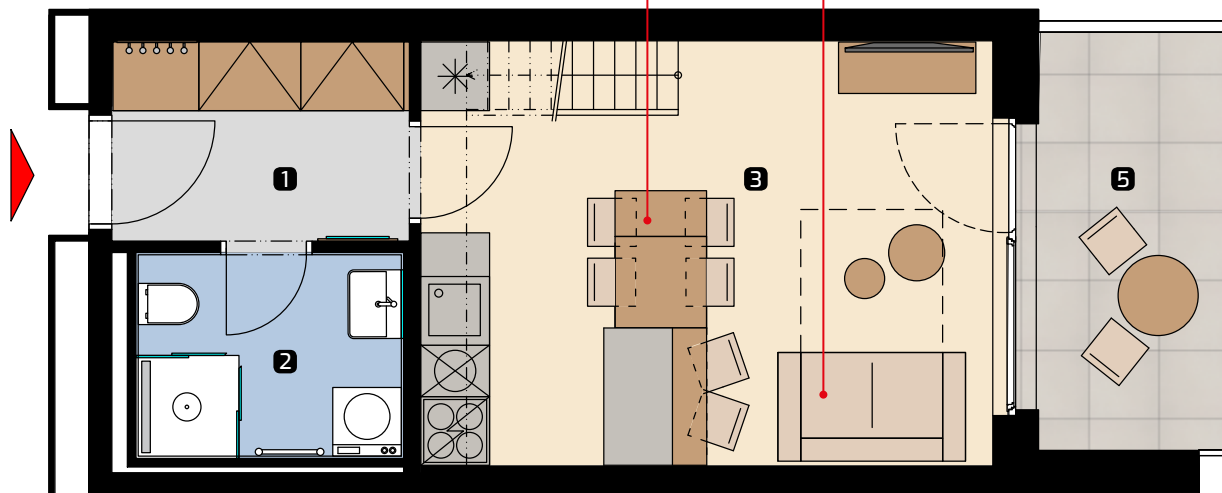

Apartment area
Výmera bytu

1 hall zádverie	4,59 m ²
2 bathroom kúpeľňa	4,12 m ²
3 living room obývacia izba	18,60 m ²
4 bedroom spálňa	11,23 m ²
Total / Celkom	38,53 m²
5 balcony balkón	6,48 m ²
Total usable area Plocha spolu	45,01 m²

extendable dining table
rozkladací jedáľenský stôl

extendable sofa
rozkladacia pohovka

Apartment orientation
Orientácia bytu v areáli