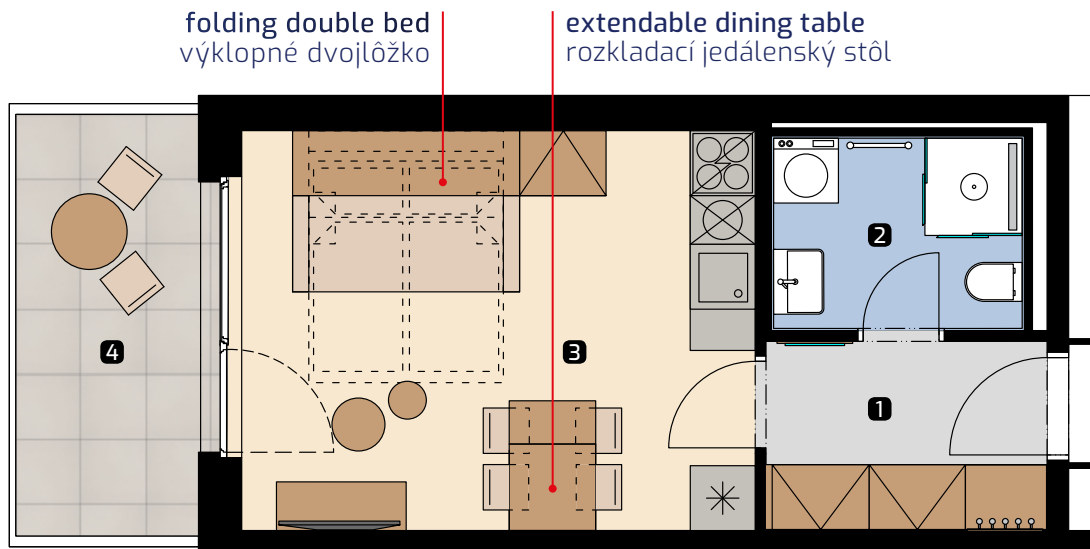

Apartment area  
Výmera bytu

|  |                            |
|--|----------------------------|
| 1 hall<br>zádverie                       | 4,59 m <sup>2</sup>        |
| 2 bathroom<br>kúpeľňa                    | 4,12 m <sup>2</sup>        |
| 3 living room<br>obývacia izba           | 17,75 m <sup>2</sup>       |
| <b>Total / Celkom</b>                    | <b>26,46 m<sup>2</sup></b> |
| 4 balcony<br>balkón                      | 6,93 m <sup>2</sup>        |
| <b>Total usable area</b><br>Plocha spolu | <b>33,39 m<sup>2</sup></b> |