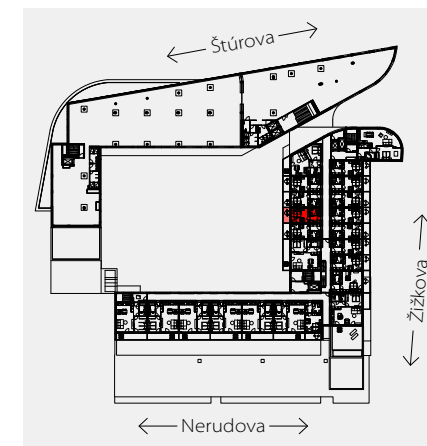

Apartment area  
Výmera bytu

|  |                            |
|--|----------------------------|
| 1 hall<br>zádverie                       | 4,59 m <sup>2</sup>        |
| 2 bathroom<br>kúpeľňa                    | 4,12 m <sup>2</sup>        |
| 3 living room<br>obývacia izba           | 17,75 m <sup>2</sup>       |
| <b>Total / Celkom</b>                    | <b>26,46 m<sup>2</sup></b> |
| 4 balcony<br>balkón                      | 6,93 m <sup>2</sup>        |
| <b>Total usable area</b><br>Plocha spolu | <b>33,39 m<sup>2</sup></b> |

Apartment orientation  
Orientácia bytu v areáli

Location / Adresa

Štúrova/Žižkova  
Košice  
Slovakia / Slovensko

All information in this document are informative and serve only for marketing purpose.

Všetky informácie v tomto dokumente majú iba všeobecnú informatívnu povahu a slúžia len na marketigové účely.