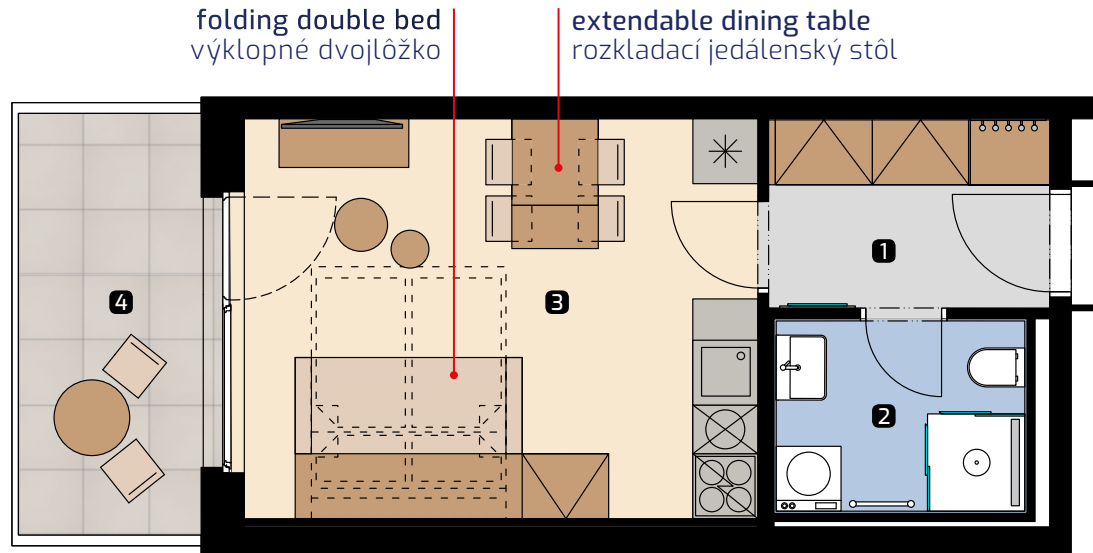

Apartment area
Výmera bytu

1 hall zádverie	4,65 m ²
2 bathroom kúpeľňa	4,12 m ²
3 living room obývacia izba	17,86 m ²
Total / Celkom	26,63 m²
4 balcony balkón	6,93 m ²
Total usable area Plocha spolu	33,56 m²

Apartment orientation
Orientácia bytu v areáli

Location / Adresa

Štúrova/Žižkova
Košice
Slovakia / Slovensko

All information in this document are informative and serve only for marketing purpose.

Všetky informácie v tomto dokumente majú iba všeobecnú informatívnu povahu a slúžia len na marketingové účely.