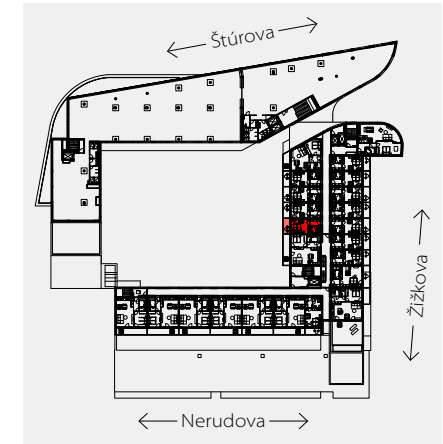

Apartment area
Výmera bytu

1 hall zádverie	4,65 m ²
2 bathroom kúpeľňa	4,12 m ²
3 living room obývacia izba	17,86 m ²
Total / Celkom	26,63 m²
4 balcony balkón	6,93 m ²
Total usable area Plocha spolu	33,56 m²

Apartment orientation
Orientácia bytu v areáli

Location / Adresa

Štúrova/Žižkova
Košice
Slovakia / Slovensko

All information in this document are informative and serve only for marketing purpose.

Všetky informácie v tomto dokumente majú iba všeobecnú informatívnu povahu a slúžia len na marketingové účely.