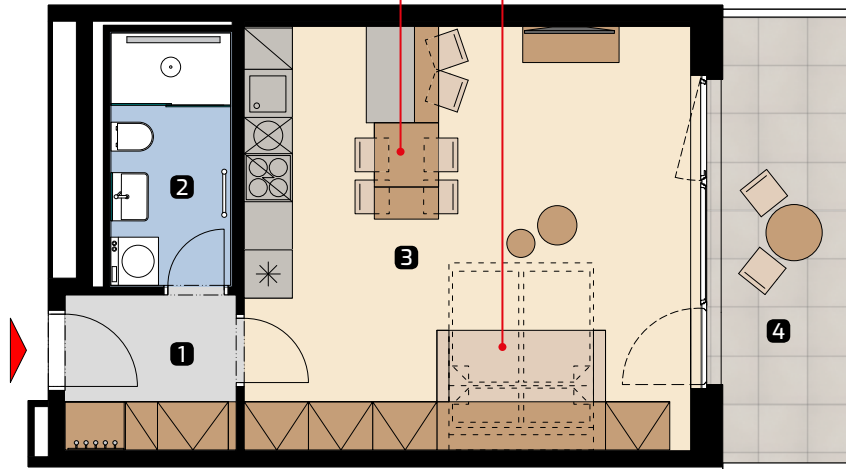

Apartment area  
Výmera bytu

1 hall zádverie	4,25 m <sup>2</sup>
2 bathroom kúpeľňa	4,77 m <sup>2</sup>
3 living room obývacia izba	29,73 m <sup>2</sup>
<b>Total / Celkom</b>	<b>38,75 m<sup>2</sup></b>
4 balcony balkón	9,92 m <sup>2</sup>
<b>Total usable area Plocha spolu</b>	<b>48,67 m<sup>2</sup></b>

extendable dining table  
rozkladací jedáľenský stôl

folding double bed  
výklopné dvojlôžko

Apartment orientation  
Orientácia bytu v areáli

Location / Adresa

Štúrova/Žižkova  
Košice  
Slovakia / Slovensko

folding double bed  
výklopné dvojlôžko