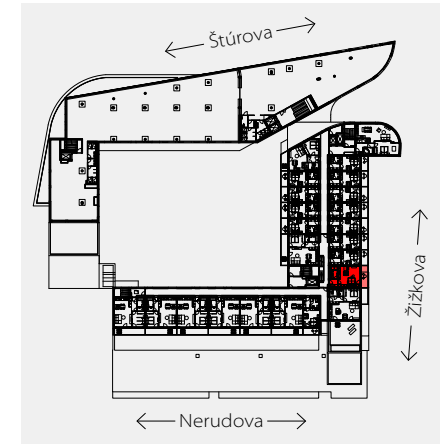

Apartment area  
Výmera bytu

1 hall zádverie	4,25 m <sup>2</sup>
2 bathroom kúpeľňa	4,77 m <sup>2</sup>
3 living room obývacia izba	29,73 m <sup>2</sup>
<b>Total / Celkom</b>	<b>38,75 m<sup>2</sup></b>
4 balcony balkón	9,92 m <sup>2</sup>
<b>Total usable area Plocha spolu</b>	<b>48,67 m<sup>2</sup></b>

extendable dining table  
rozkladací jedáľenský stôl

folding double bed  
výklopné dvojlôžko

Apartment orientation  
Orientácia bytu v areáli

Location / Adresa

Štúrova/Žižkova  
Košice  
Slovakia / Slovensko

folding double bed  
výklopné dvojlôžko