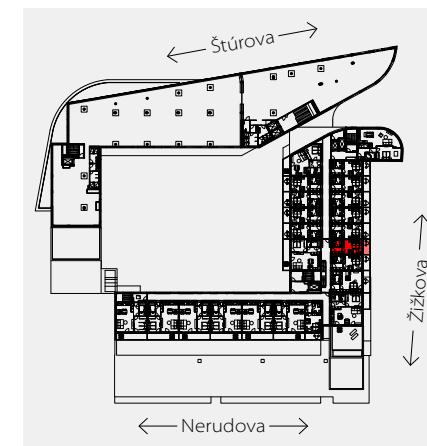

Apartment area  
Výmera bytu

1 hall zádverie	4,65 m <sup>2</sup>
2 bathroom kúpeľňa	4,12 m <sup>2</sup>
3 living room obývacia izba	18,79 m <sup>2</sup>
<b>Total / Celkom</b>	<b>27,56 m<sup>2</sup></b>
4 balcony balkón	6,93 m <sup>2</sup>
<b>Total usable area</b> Plocha spolu	<b>34,49 m<sup>2</sup></b>

Apartment orientation  
Orientácia bytu v areáli

Location / Adresa

Štúrova/Žižkova  
Košice  
Slovakia / Slovensko

All information in this document are informative and serve only for marketing purpose.

Všetky informácie v tomto dokumente majú iba všeobecnú informatívnu povahu a slúžia len na marketigové účely.