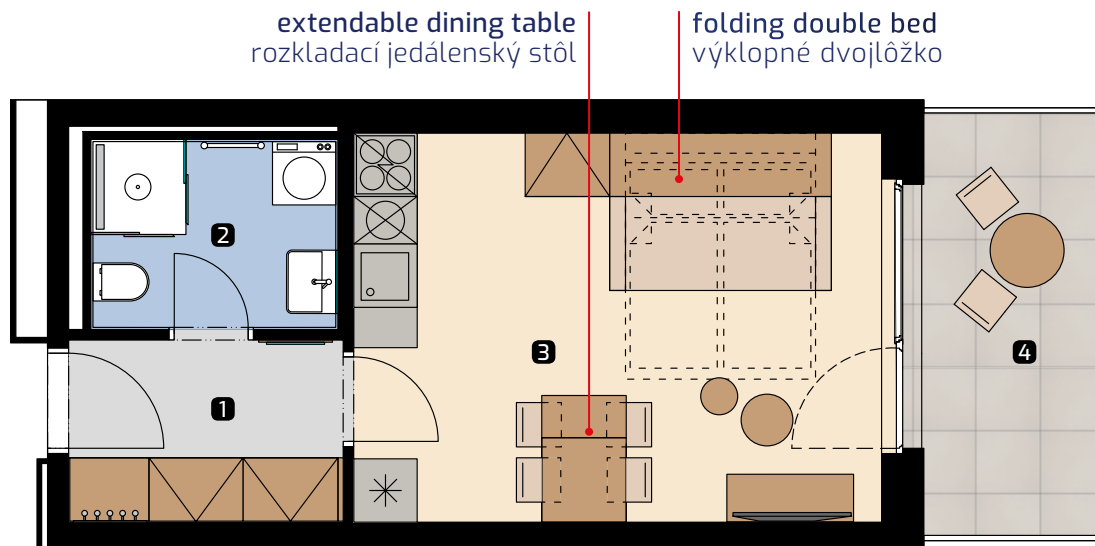

Apartment area  
Výmera bytu

1 hall zádverie	4,65 m <sup>2</sup>
2 bathroom kúpeľňa	4,12 m <sup>2</sup>
3 living room obývacia izba	18,79 m <sup>2</sup>
<b>Total / Celkom</b>	<b>27,56 m<sup>2</sup></b>
4 balcony balkón	6,93 m <sup>2</sup>
<b>Total usable area</b> Plocha spolu	<b>34,49 m<sup>2</sup></b>