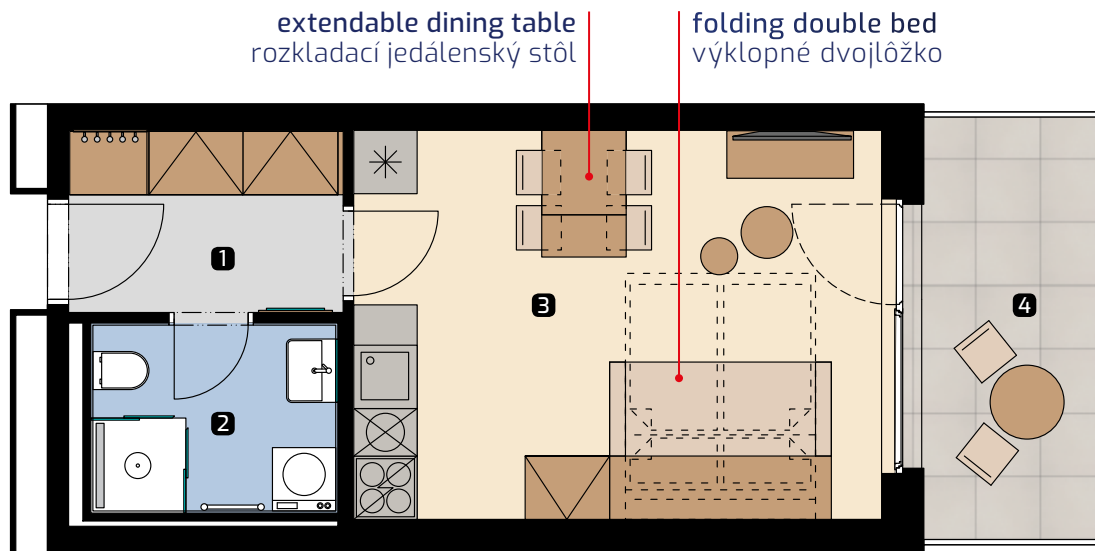

Apartment area  
Výmera bytu

1 hall zádverie	4,65 m <sup>2</sup>
2 bathroom kúpeľňa	4,12 m <sup>2</sup>
3 living room obývacia izba	18,79 m <sup>2</sup>
<b>Total / Celkom</b>	<b>27,56 m<sup>2</sup></b>
4 balcony balkón	6,93 m <sup>2</sup>
<b>Total usable area</b> Plocha spolu	<b>34,49 m<sup>2</sup></b>