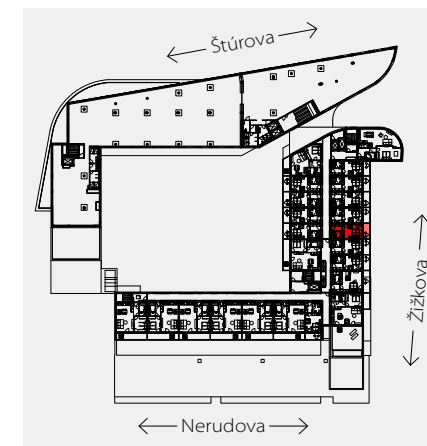

Apartment area  
Výmera bytu

1 hall zádverie	4,65 m <sup>2</sup>
2 bathroom kúpeľňa	4,12 m <sup>2</sup>
3 living room obývacia izba	18,79 m <sup>2</sup>
<b>Total / Celkom</b>	<b>27,56 m<sup>2</sup></b>
4 balcony balkón	6,93 m <sup>2</sup>
<b>Total usable area</b> Plocha spolu	<b>34,49 m<sup>2</sup></b>

Apartment orientation  
Orientácia bytu v areáli

Location / Adresa

Štúrova/Žižkova  
Košice  
Slovakia / Slovensko

All information in this document are informative and serve only for marketing purpose.

Všetky informácie v tomto dokumente majú iba všeobecnú informatívnu povahu a slúžia len na marketigové účely.