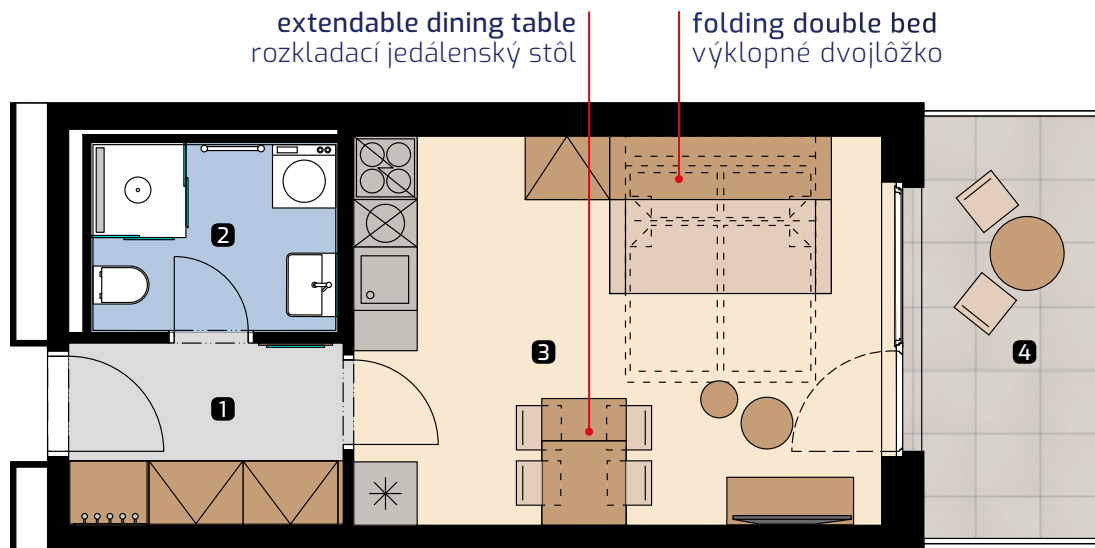

Apartment area  
Výmera bytu

1 hall zádverie	4,59 m <sup>2</sup>
2 bathroom kúpeľňa	4,12 m <sup>2</sup>
3 living room obývacia izba	18,67 m <sup>2</sup>
<b>Total / Celkom</b>	<b>27,38 m<sup>2</sup></b>
4 balcony balkón	6,93 m <sup>2</sup>
<b>Total usable area</b> Plocha spolu	<b>34,31 m<sup>2</sup></b>