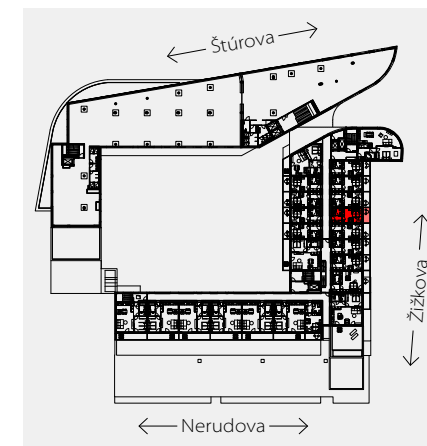

Apartment area  
Výmera bytu

1 hall zádverie	4,59 m <sup>2</sup>
2 bathroom kúpeľňa	4,12 m <sup>2</sup>
3 living room obývacia izba	18,67 m <sup>2</sup>
<b>Total / Celkom</b>	<b>27,38 m<sup>2</sup></b>
4 balcony balkón	6,93 m <sup>2</sup>
<b>Total usable area</b> Plocha spolu	<b>34,31 m<sup>2</sup></b>

Apartment orientation  
Orientácia bytu v areáli

Location / Adresa

Štúrova/Žižkova  
Košice  
Slovakia / Slovensko

All information in this document are informative and serve only for marketing purpose.

Všetky informácie v tomto dokumente majú iba všeobecnú informatívnu povahu a slúžia len na marketigové účely.