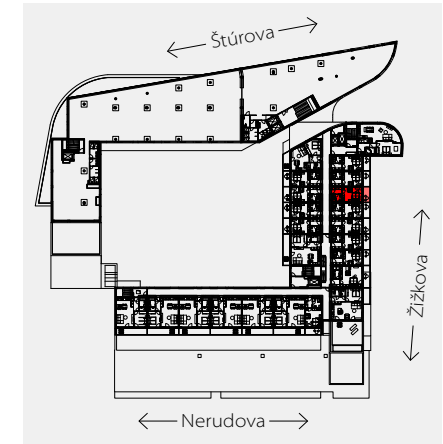

Apartment area
Výmera bytu

1 hall zádverie	4,59 m ²
2 bathroom kúpeľňa	4,12 m ²
3 living room obývacia izba	18,67 m ²
Total / Celkom	27,38 m²
4 balcony balkón	6,94 m ²
Total usable area Plocha spolu	34,32 m²

Apartment orientation
Orientácia bytu v areáli

Location / Adresa

Štúrova/Žižkova
Košice
Slovakia / Slovensko

All information in this document are informative and serve only for marketing purpose.

Všetky informácie v tomto dokumente majú iba všeobecnú informatívnu povahu a slúžia len na marketigové účely.