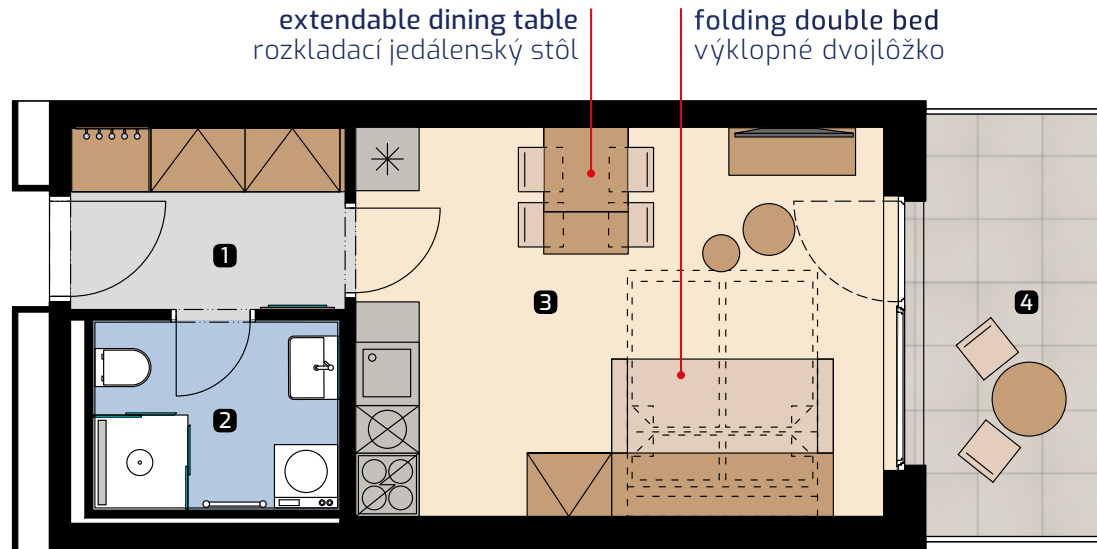

Apartment area
Výmera bytu

1 hall zádverie	4,59 m ²
2 bathroom kúpeľňa	4,12 m ²
3 living room obývacia izba	18,67 m ²
Total / Celkom	27,38 m²
4 balcony balkón	6,94 m ²
Total usable area Plocha spolu	34,32 m²