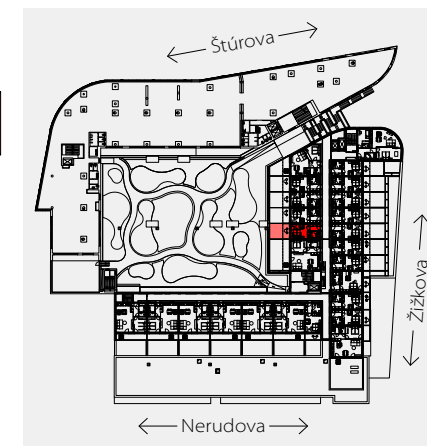

Apartment area  
Výmera bytu

1 hall zádverie	4,59 m <sup>2</sup>
2 bathroom kúpeľňa	4,12 m <sup>2</sup>
3 living room obývací izba	17,75 m <sup>2</sup>
<b>Total / Celkom</b>	<b>26,46 m<sup>2</sup></b>
4 terrace terasa	20,08 m <sup>2</sup>
<b>Total usable area Plocha spolu</b>	<b>46,54 m<sup>2</sup></b>

Apartment orientation  
Orientácia bytu v areáli

Location / Adresa

Štúrova/Žižkova  
Košice  
Slovakia / Slovensko

All information in this document are informative and serve only for marketing purpose.

Všetky informácie v tomto dokumente majú iba všeobecnú informatívnu povahu a slúžia len na marketigové účely.