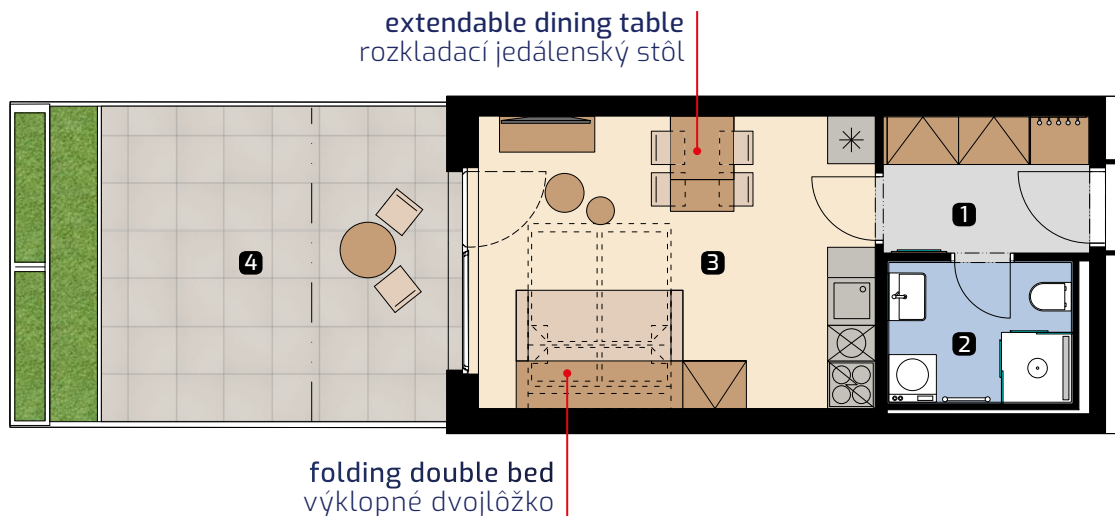

Apartment area  
Výmera bytu

1 hall zádverie	4,59 m <sup>2</sup>
2 bathroom kúpeľňa	4,12 m <sup>2</sup>
3 living room obývací izba	17,75 m <sup>2</sup>
<b>Total / Celkom</b>	<b>26,46 m<sup>2</sup></b>
4 terrace terasa	20,08 m <sup>2</sup>
<b>Total usable area Plocha spolu</b>	<b>46,54 m<sup>2</sup></b>