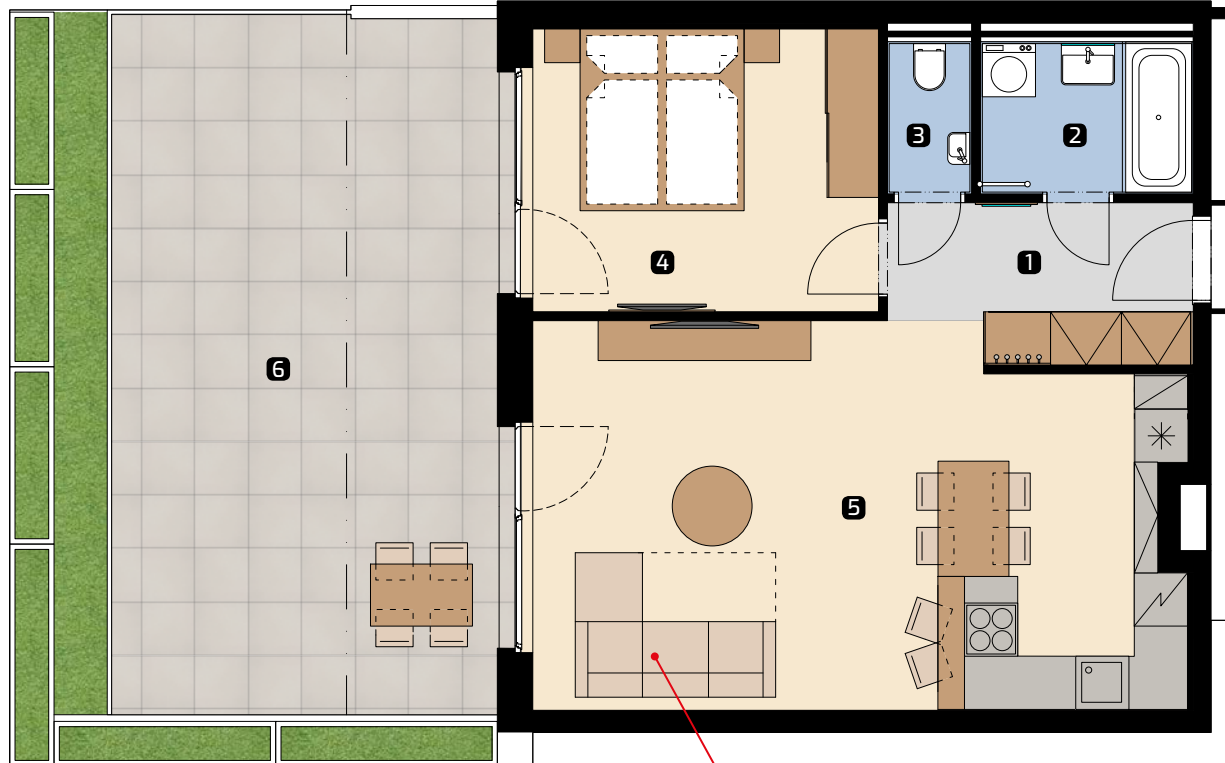

Apartment area
Výmera bytu

1 hall zádverie	5,76 m ²
2 bathroom kúpeľňa	4,06 m ²
3 wc wc	1,64 m ²
4 bedroom spálňa	12,75 m ²
5 living room obývacia izba	30,86 m ²
Total / Celkom	55,07 m²
6 terrace terasa	40,42 m ²
Total usable area Plocha spolu	95,49 m²

extendable
sofa
rozkladacia
pohovka

Apartment orientation
Orientácia bytu v areáli