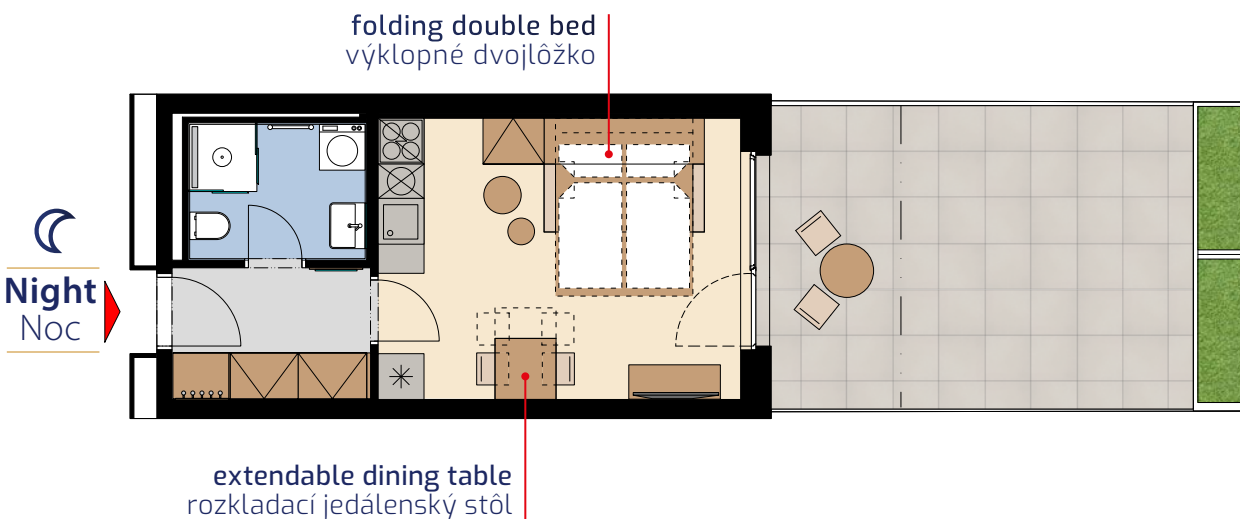

Apartment area
Výmera bytu

1 hall zádverie	4,59 m²
2 bathroom kúpeľňa	4,12 m²
3 living room obývacia izba	17,75 m²
Total / Celkom	26,46 m²
4 terrace terasa	21,79 m²

Total usable area 48,25 m²
Plocha spolu

Location / Adresa

Štúrova/Žižkova
Košice
Slovakia / Slovensko

All information in this document are informative and serve only for marketing purpose.

Všetky informácie v tomto dokumente majú iba všeobecnú informatívnu povahu a slúžia len na marketigové účely.

Apartment orientation
Orientácia bytu v areáli