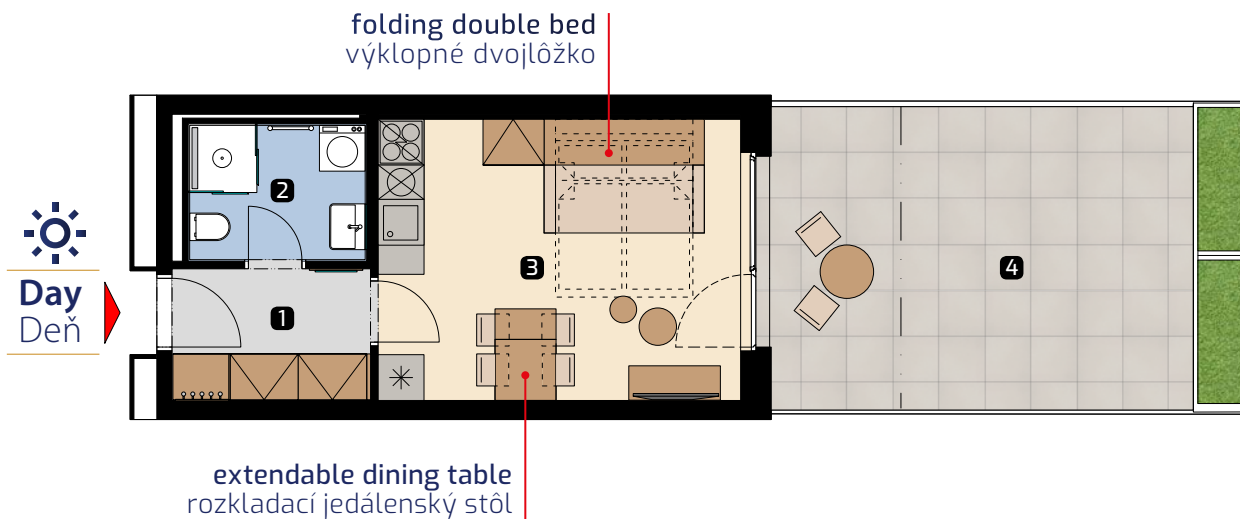

Apartment area
Výmera bytu

1 hall zádverie	4,59 m²
2 bathroom kúpeľňa	4,12 m²
3 living room obývacia izba	17,75 m²
Total / Celkom	26,46 m²
4 terrace terasa	21,79 m²

Total usable area 48,25 m²
Plocha spolu

Location / Adresa

Štúrova/Žižkova
Košice
Slovakia / Slovensko

All information in this document are informative and serve only for marketing purpose.

Všetky informácie v tomto dokumente majú iba všeobecnú informatívnu povahu a slúžia len na marketigové účely.

Apartment orientation
Orientácia bytu v areáli