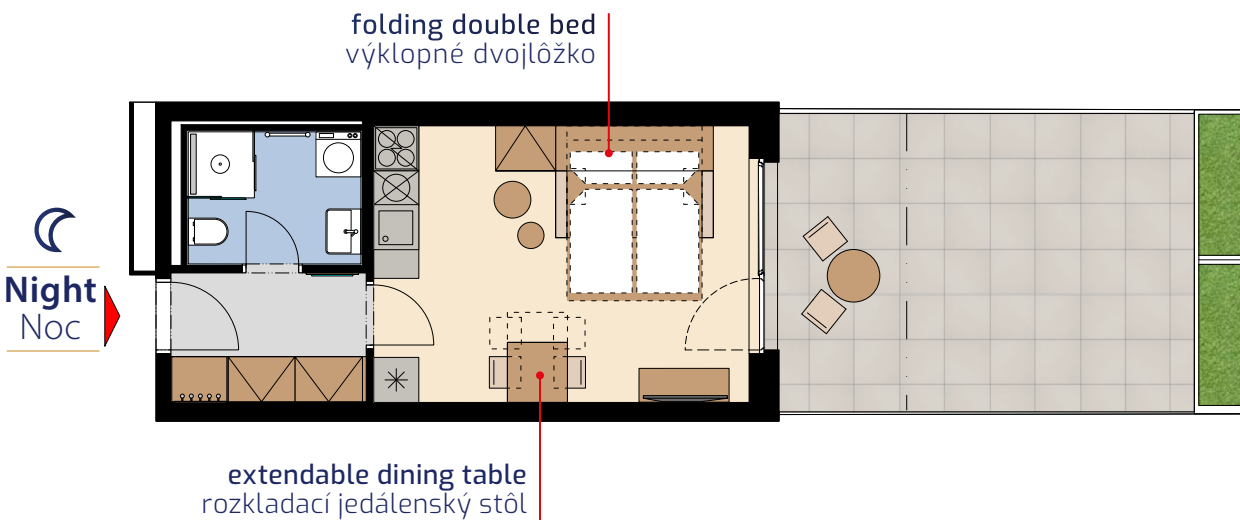

Apartment area
Výmera bytu

1 hall zádverie	4,59 m²
2 bathroom kúpeľňa	4,12 m²
3 living room obývacia izba	18,67 m²
Total / Celkom	27,38 m²
4 terrace terasa	21,79 m²
Total usable area Plocha spolu	49,17 m²

Location / Adresa

Štúrova/Žižkova
Košice
Slovakia / Slovensko

All information in this document are informative and serve only for marketing purpose.

Všetky informácie v tomto dokumente majú iba všeobecnú informatívnu povahu a slúžia len na marketigové účely.

Apartment orientation
Orientácia bytu v areáli