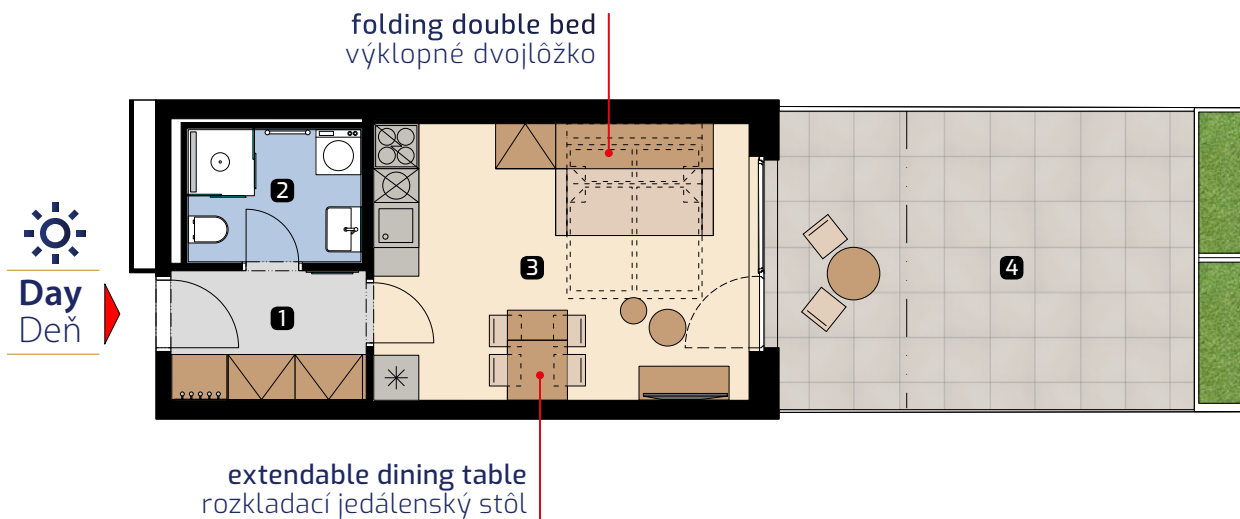

Apartment area
Výmera bytu

1 hall zádverie	4,59 m²
2 bathroom kúpeľňa	4,12 m²
3 living room obývacia izba	18,67 m²
Total / Celkom	27,38 m²
4 terrace terasa	21,79 m²
Total usable area Plocha spolu	49,17 m²

Location / Adresa

Štúrova/Žižkova
Košice
Slovakia / Slovensko

All information in this document are informative and serve only for marketing purpose.

Všetky informácie v tomto dokumente majú iba všeobecnú informatívnu povahu a slúžia len na marketigové účely.

Apartment orientation
Orientácia bytu v areáli