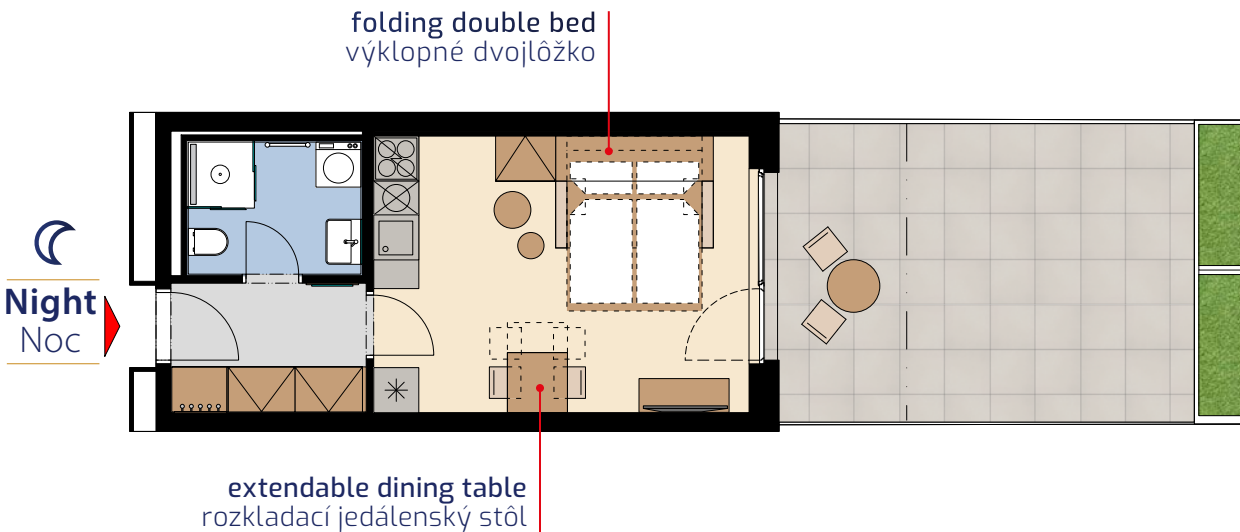

Apartment area
Výmera bytu

1 hall zádverie	4,59 m²
2 bathroom kúpeľňa	4,12 m²
3 living room obývacia izba	18,67 m²
Total / Celkom	27,38 m²
4 terrace terasa	21,79 m²
Total usable area Plocha spolu	49,17 m²

Location / Adresa

Štúrova/Žižkova
Košice
Slovakia / Slovensko

All information in this document are informative and serve only for marketing purpose.

Všetky informácie v tomto dokumente majú iba všeobecnú informatívnu povahu a slúžia len na marketigové účely.

Apartment orientation
Orientácia bytu v areáli