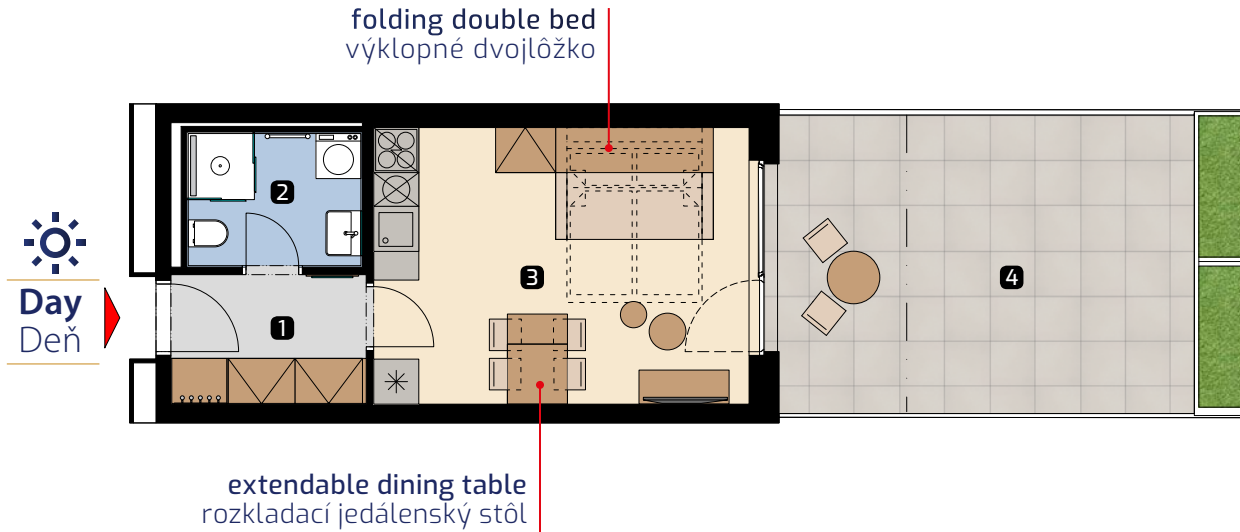

Apartment area
Výmera bytu

1 hall zádverie	4,59 m²
2 bathroom kúpeľňa	4,12 m²
3 living room obývacia izba	18,67 m²
Total / Celkom	27,38 m²
4 terrace terasa	21,79 m²
Total usable area Plocha spolu	49,17 m²

Location / Adresa

Štúrova/Žižkova
Košice
Slovakia / Slovensko

All information in this document are informative and serve only for marketing purpose.

Všetky informácie v tomto dokumente majú iba všeobecnú informatívnu povahu a slúžia len na marketigové účely.

Apartment orientation
Orientácia bytu v areáli