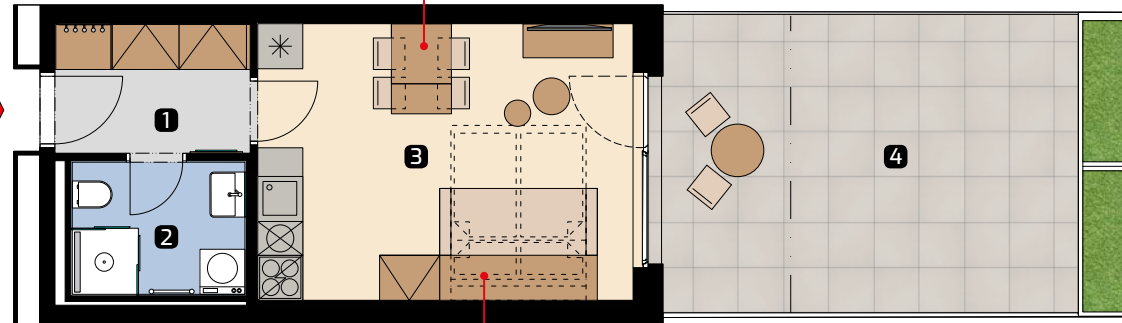

Apartment area
Výmera bytu

1 hall zádverie	4,59 m ²
2 bathroom kúpeľňa	4,12 m ²
3 living room obývacia izba	18,67 m ²
Total / Celkom	27,38 m²
4 terrace terasa	21,79 m ²
Total usable area Plocha spolu	49,17 m²

extendable dining table
rozkladací jedáľenský stôl

folding double bed
výklopné dvojlôžko

extendable dining table
rozkladací jedáľenský stôl

folding double bed
výklopné dvojlôžko

Apartment orientation
Orientácia bytu v areáli