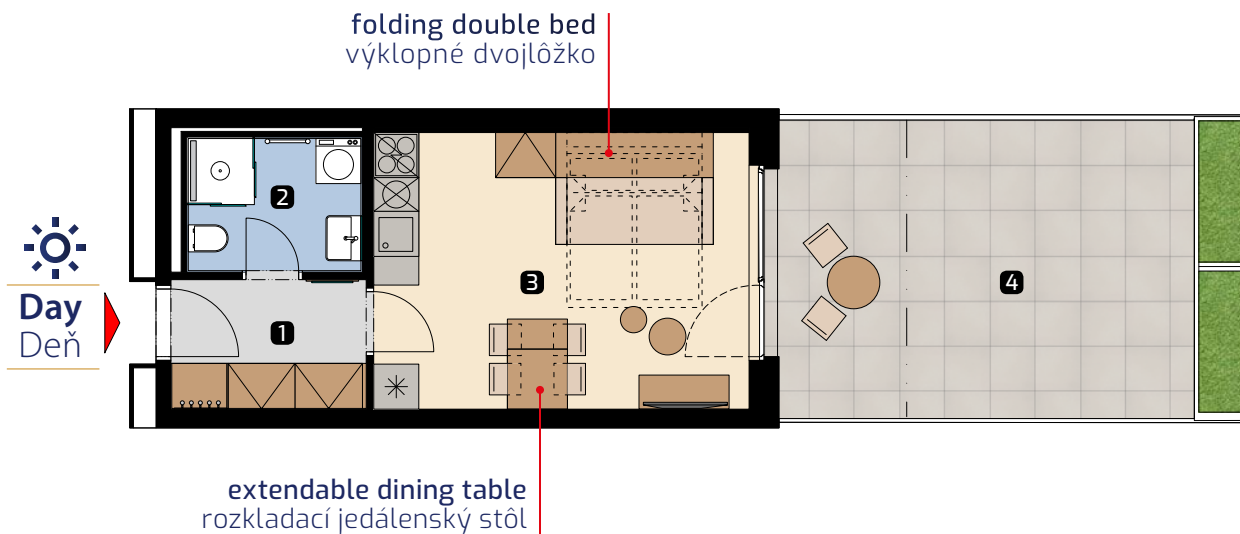

Apartment area
Výmera bytu

1 hall zádverie	4,59 m²
2 bathroom kúpeľňa	4,12 m²
3 living room obývacia izba	18,67 m²
Total / Celkom	27,38 m²
4 terrace terasa	21,79 m²
Total usable area Plocha spolu	49,17 m²

Location / Adresa

Štúrova/Žižkova
Košice
Slovakia / Slovensko

All information in this document are informative and serve only for marketing purpose.

Všetky informácie v tomto dokumente majú iba všeobecnú informatívnu povahu a slúžia len na marketigové účely.

Apartment orientation
Orientácia bytu v areáli