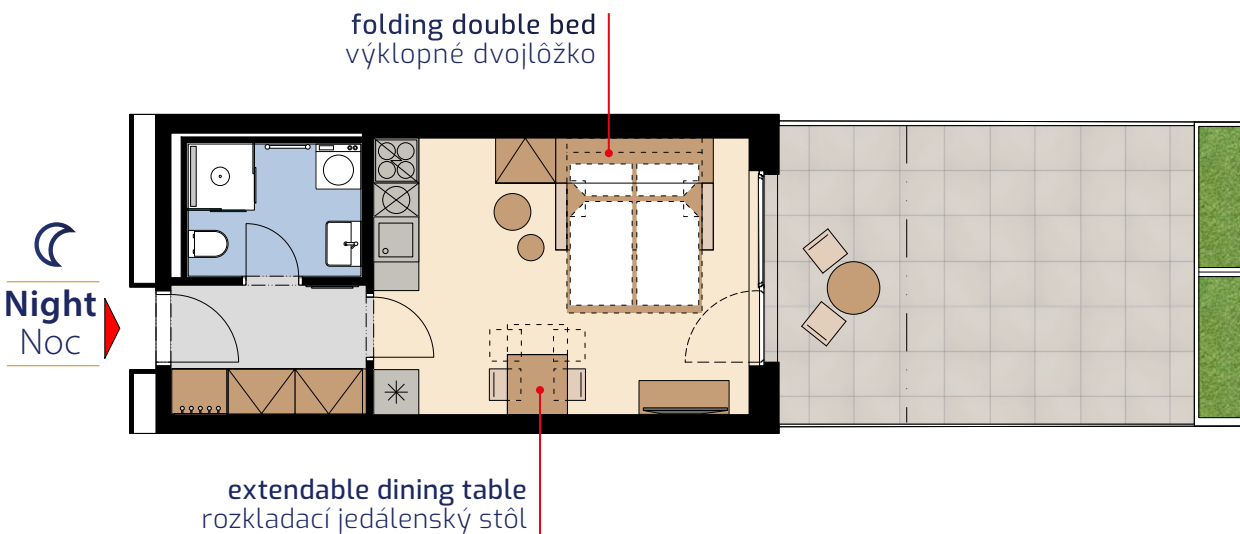

Apartment area
Výmera bytu

1 hall zádverie	4,59 m²
2 bathroom kúpeľňa	4,12 m²
3 living room obývacia izba	18,67 m²
Total / Celkom	27,38 m²
4 terrace terasa	21,79 m²
Total usable area Plocha spolu	49,17 m²

Location / Adresa

Štúrova/Žižkova
Košice
Slovakia / Slovensko

All information in this document are informative and serve only for marketing purpose.

Všetky informácie v tomto dokumente majú iba všeobecnú informatívnu povahu a slúžia len na marketigové účely.

Apartment orientation
Orientácia bytu v areáli