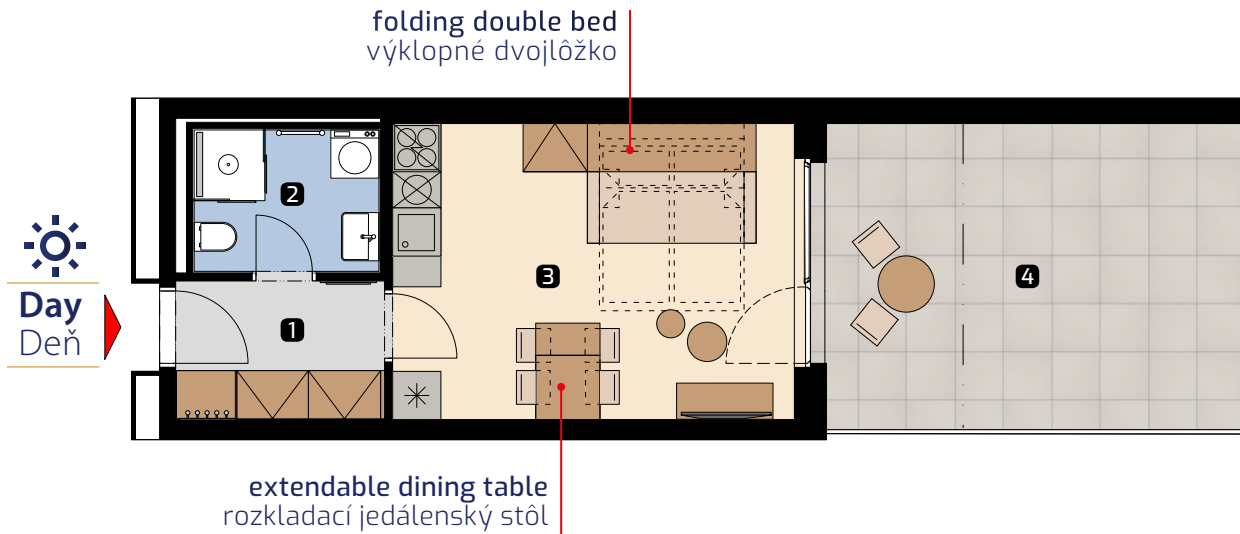

Apartment area
Výmera bytu

1 hall zádverie	4,59 m²
2 bathroom kúpeľňa	4,12 m²
3 living room obývacia izba	18,67 m²
Total / Celkom	27,38 m²
4 terrace terasa	19,21 m²
Total usable area Plocha spolu	46,59 m²

Location / Adresa

Štúrova/Žižkova
Košice
Slovakia / Slovensko

All information in this document are informative and serve only for marketing purpose.

Všetky informácie v tomto dokumente majú iba všeobecnú informatívnu povahu a slúžia len na marketigové účely.

Apartment orientation
Orientácia bytu v areáli