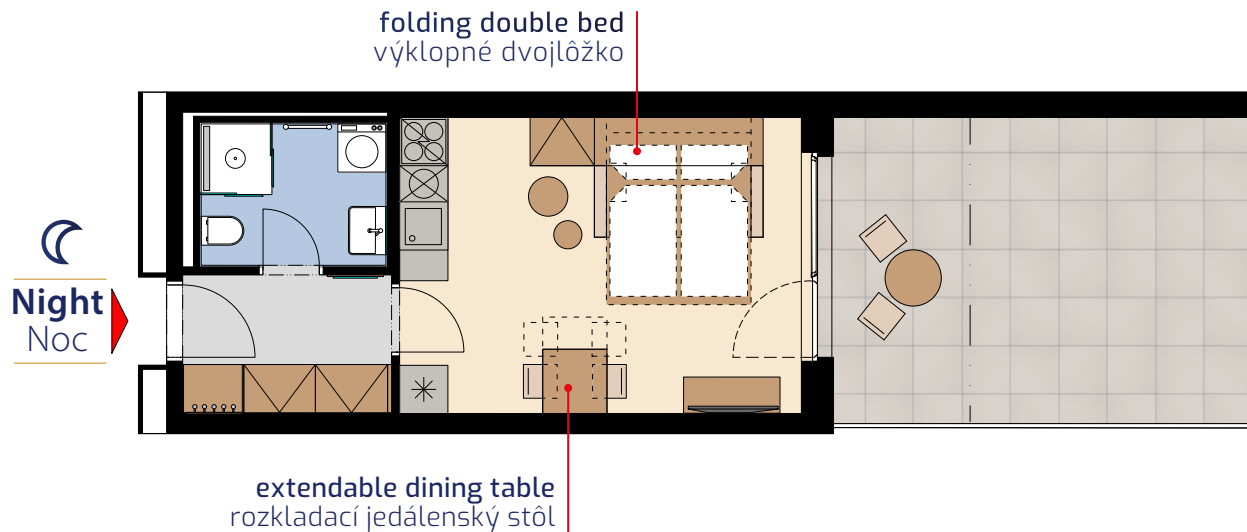

Apartment area
Výmera bytu

1 hall zádverie	4,59 m ²
2 bathroom kúpeľňa	4,12 m ²
3 living room obývacia izba	18,67 m ²
Total / Celkom	27,38 m²
4 terrace terasa	19,21 m ²
Total usable area Plocha spolu	46,59 m²

Apartment orientation
Orientácia bytu v areáli